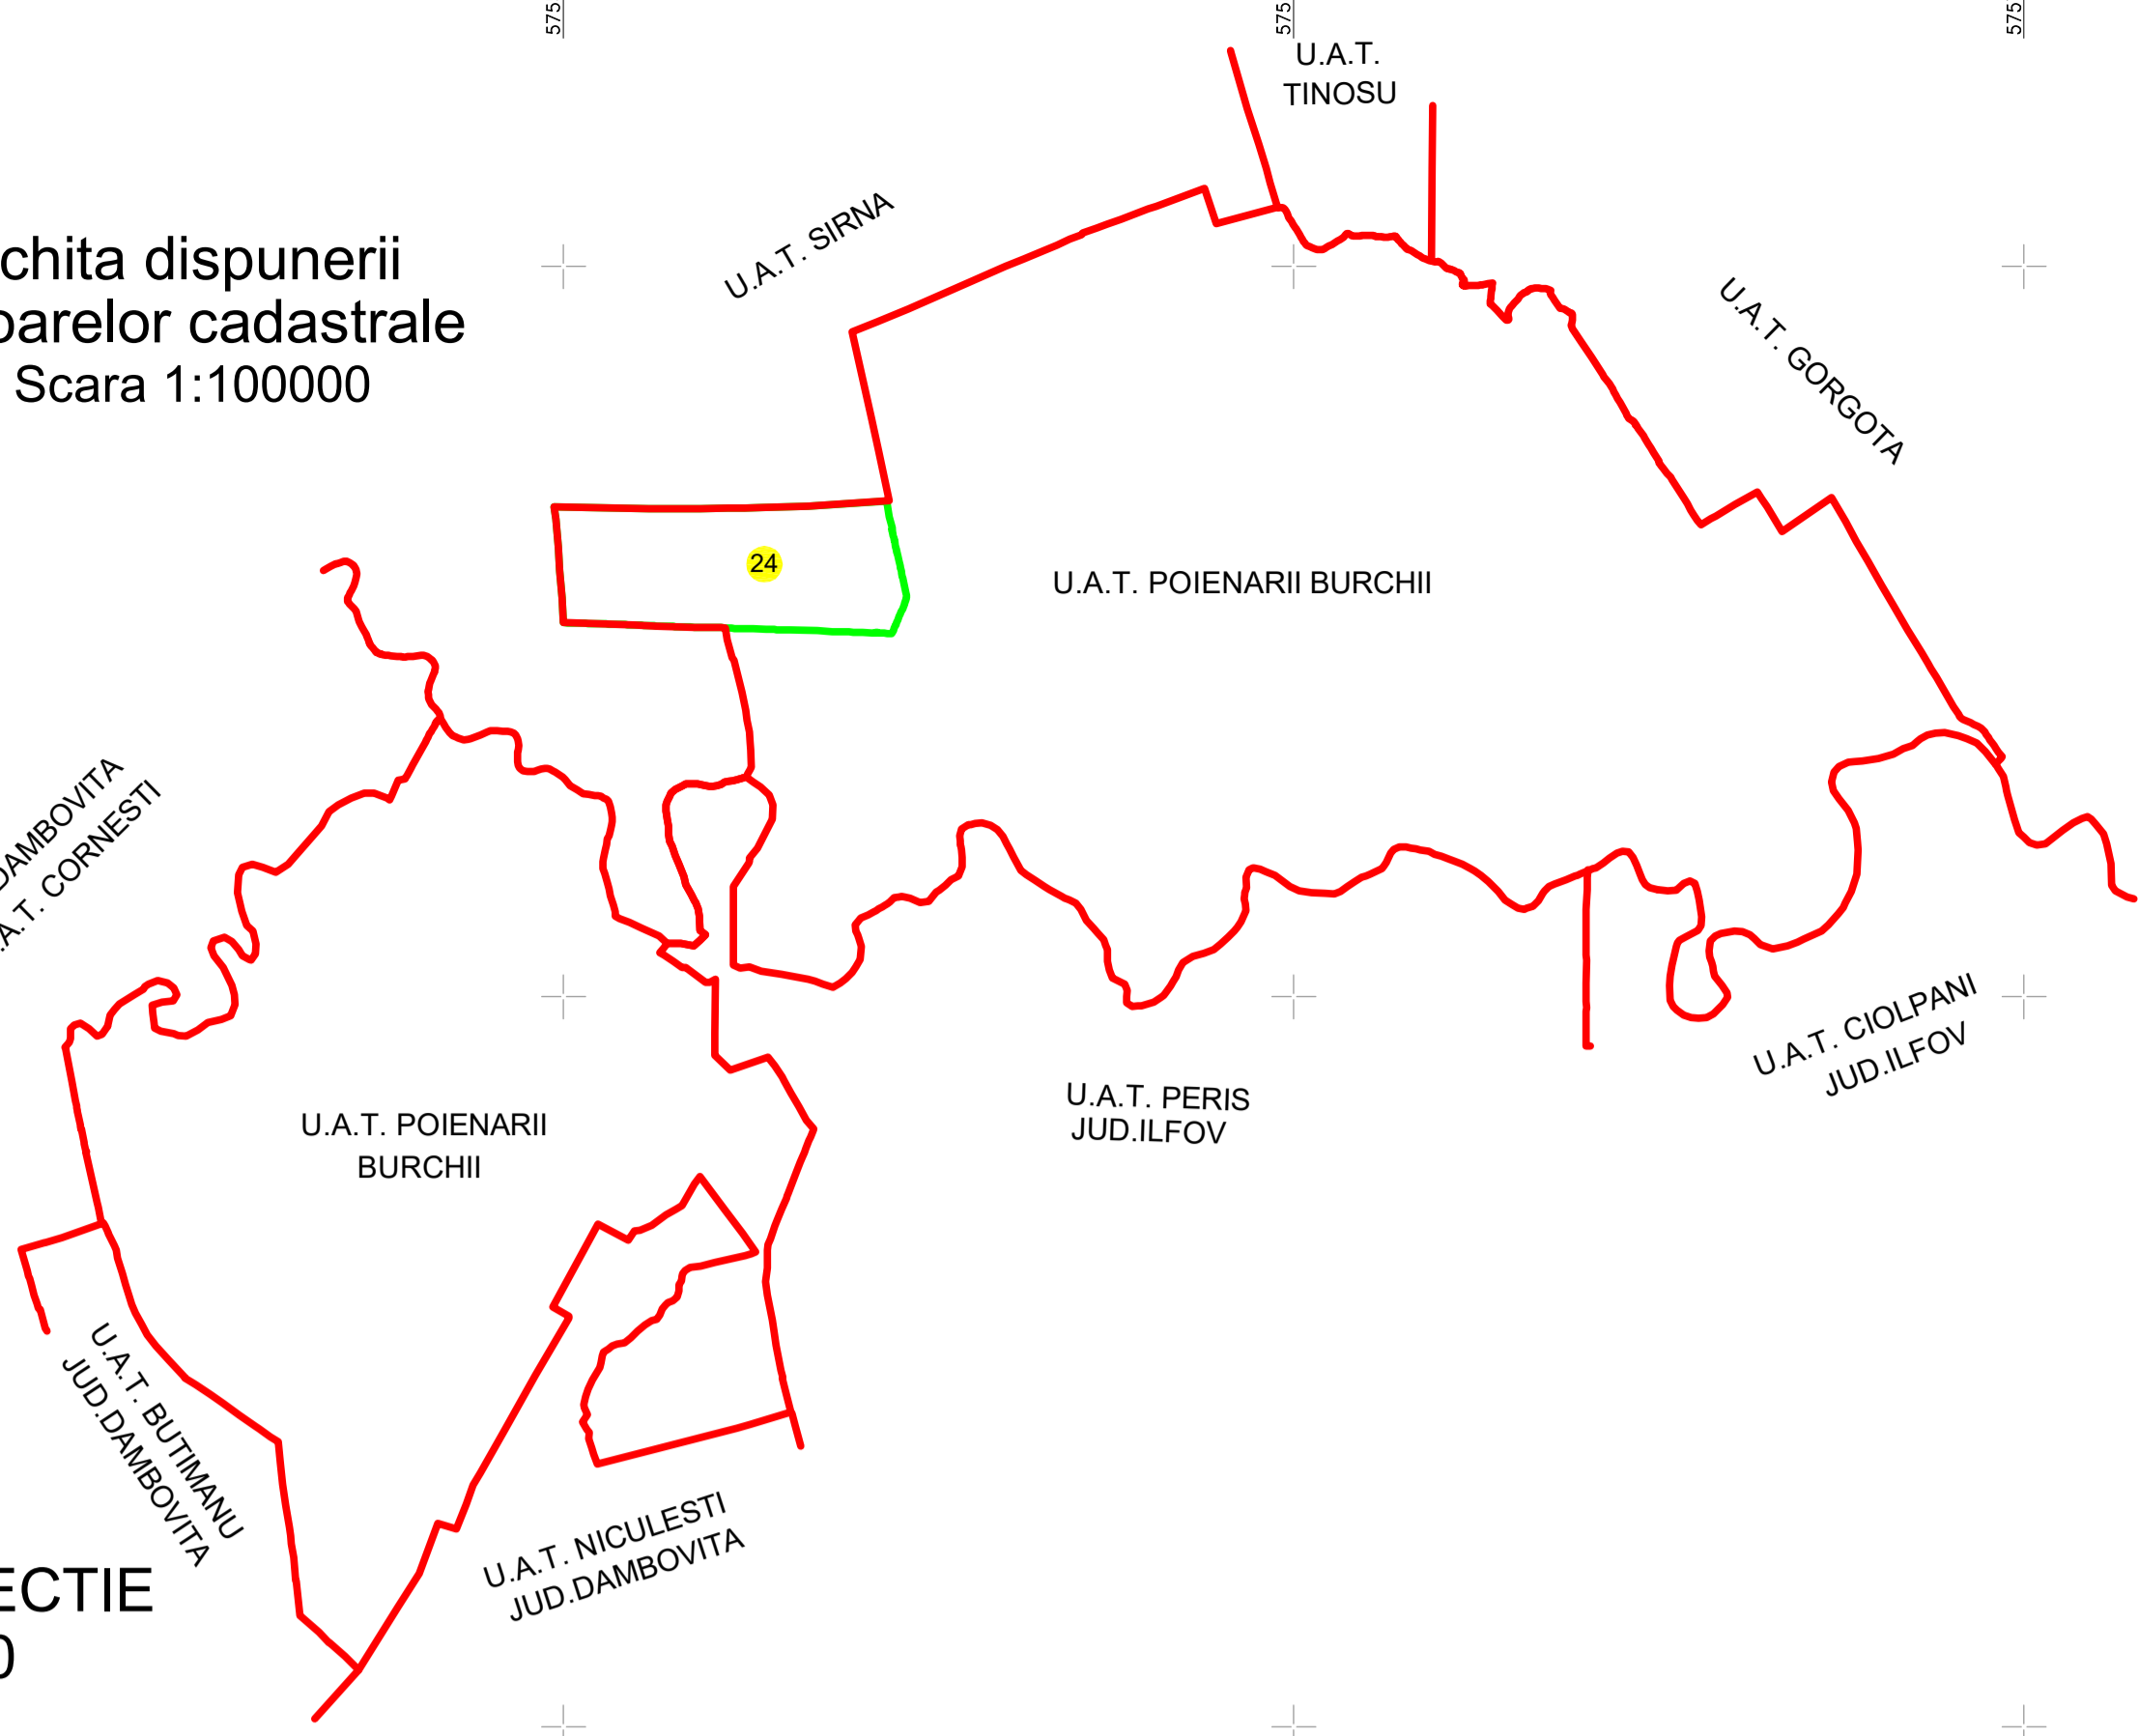

PLAN CADASTRAL

U.A.T. Poienarii Burchii, Jud. Prahova, Sector Cadastral 24

Scara 1:1000

Spre publicare

Plansa 1

Legenda:

- Limita UAT
- Limita sector cadastral
- Limita intravilan
- Limita imobil
- 154 ID. imobil
- 24 Nr. sector cadastral

Schita dispunerii
sectoarelor cadastrale
Scara 1:100000

SISTEM DE PROIECTIE
STEREO 70

U.A.T. SIRNA

Schema de racordare