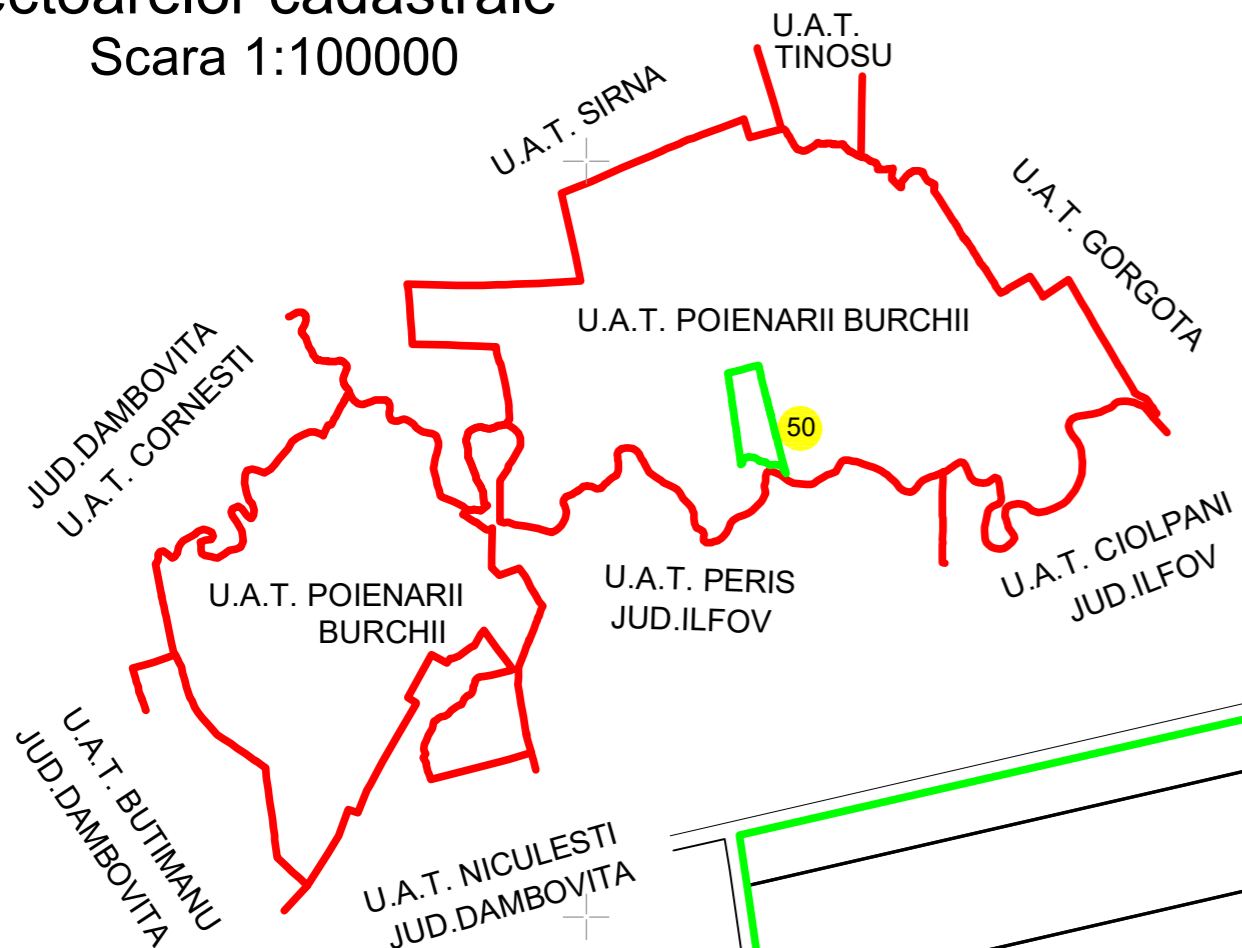

Schita disponerii
sectoarelor cadastrale
Scara 1:100000

PLAN CADASTRAL
U.A.T. Poienarii Burchii, Jud. Prahova, Sector Cadastral 50
Scara 1:2000
Spre publicare

- Legenda:**
- Limita UAT
 - Limita sector cadastral
 - Limita imobil
 - 2047 ID. imobil
 - 50 Nr. sector cadastral