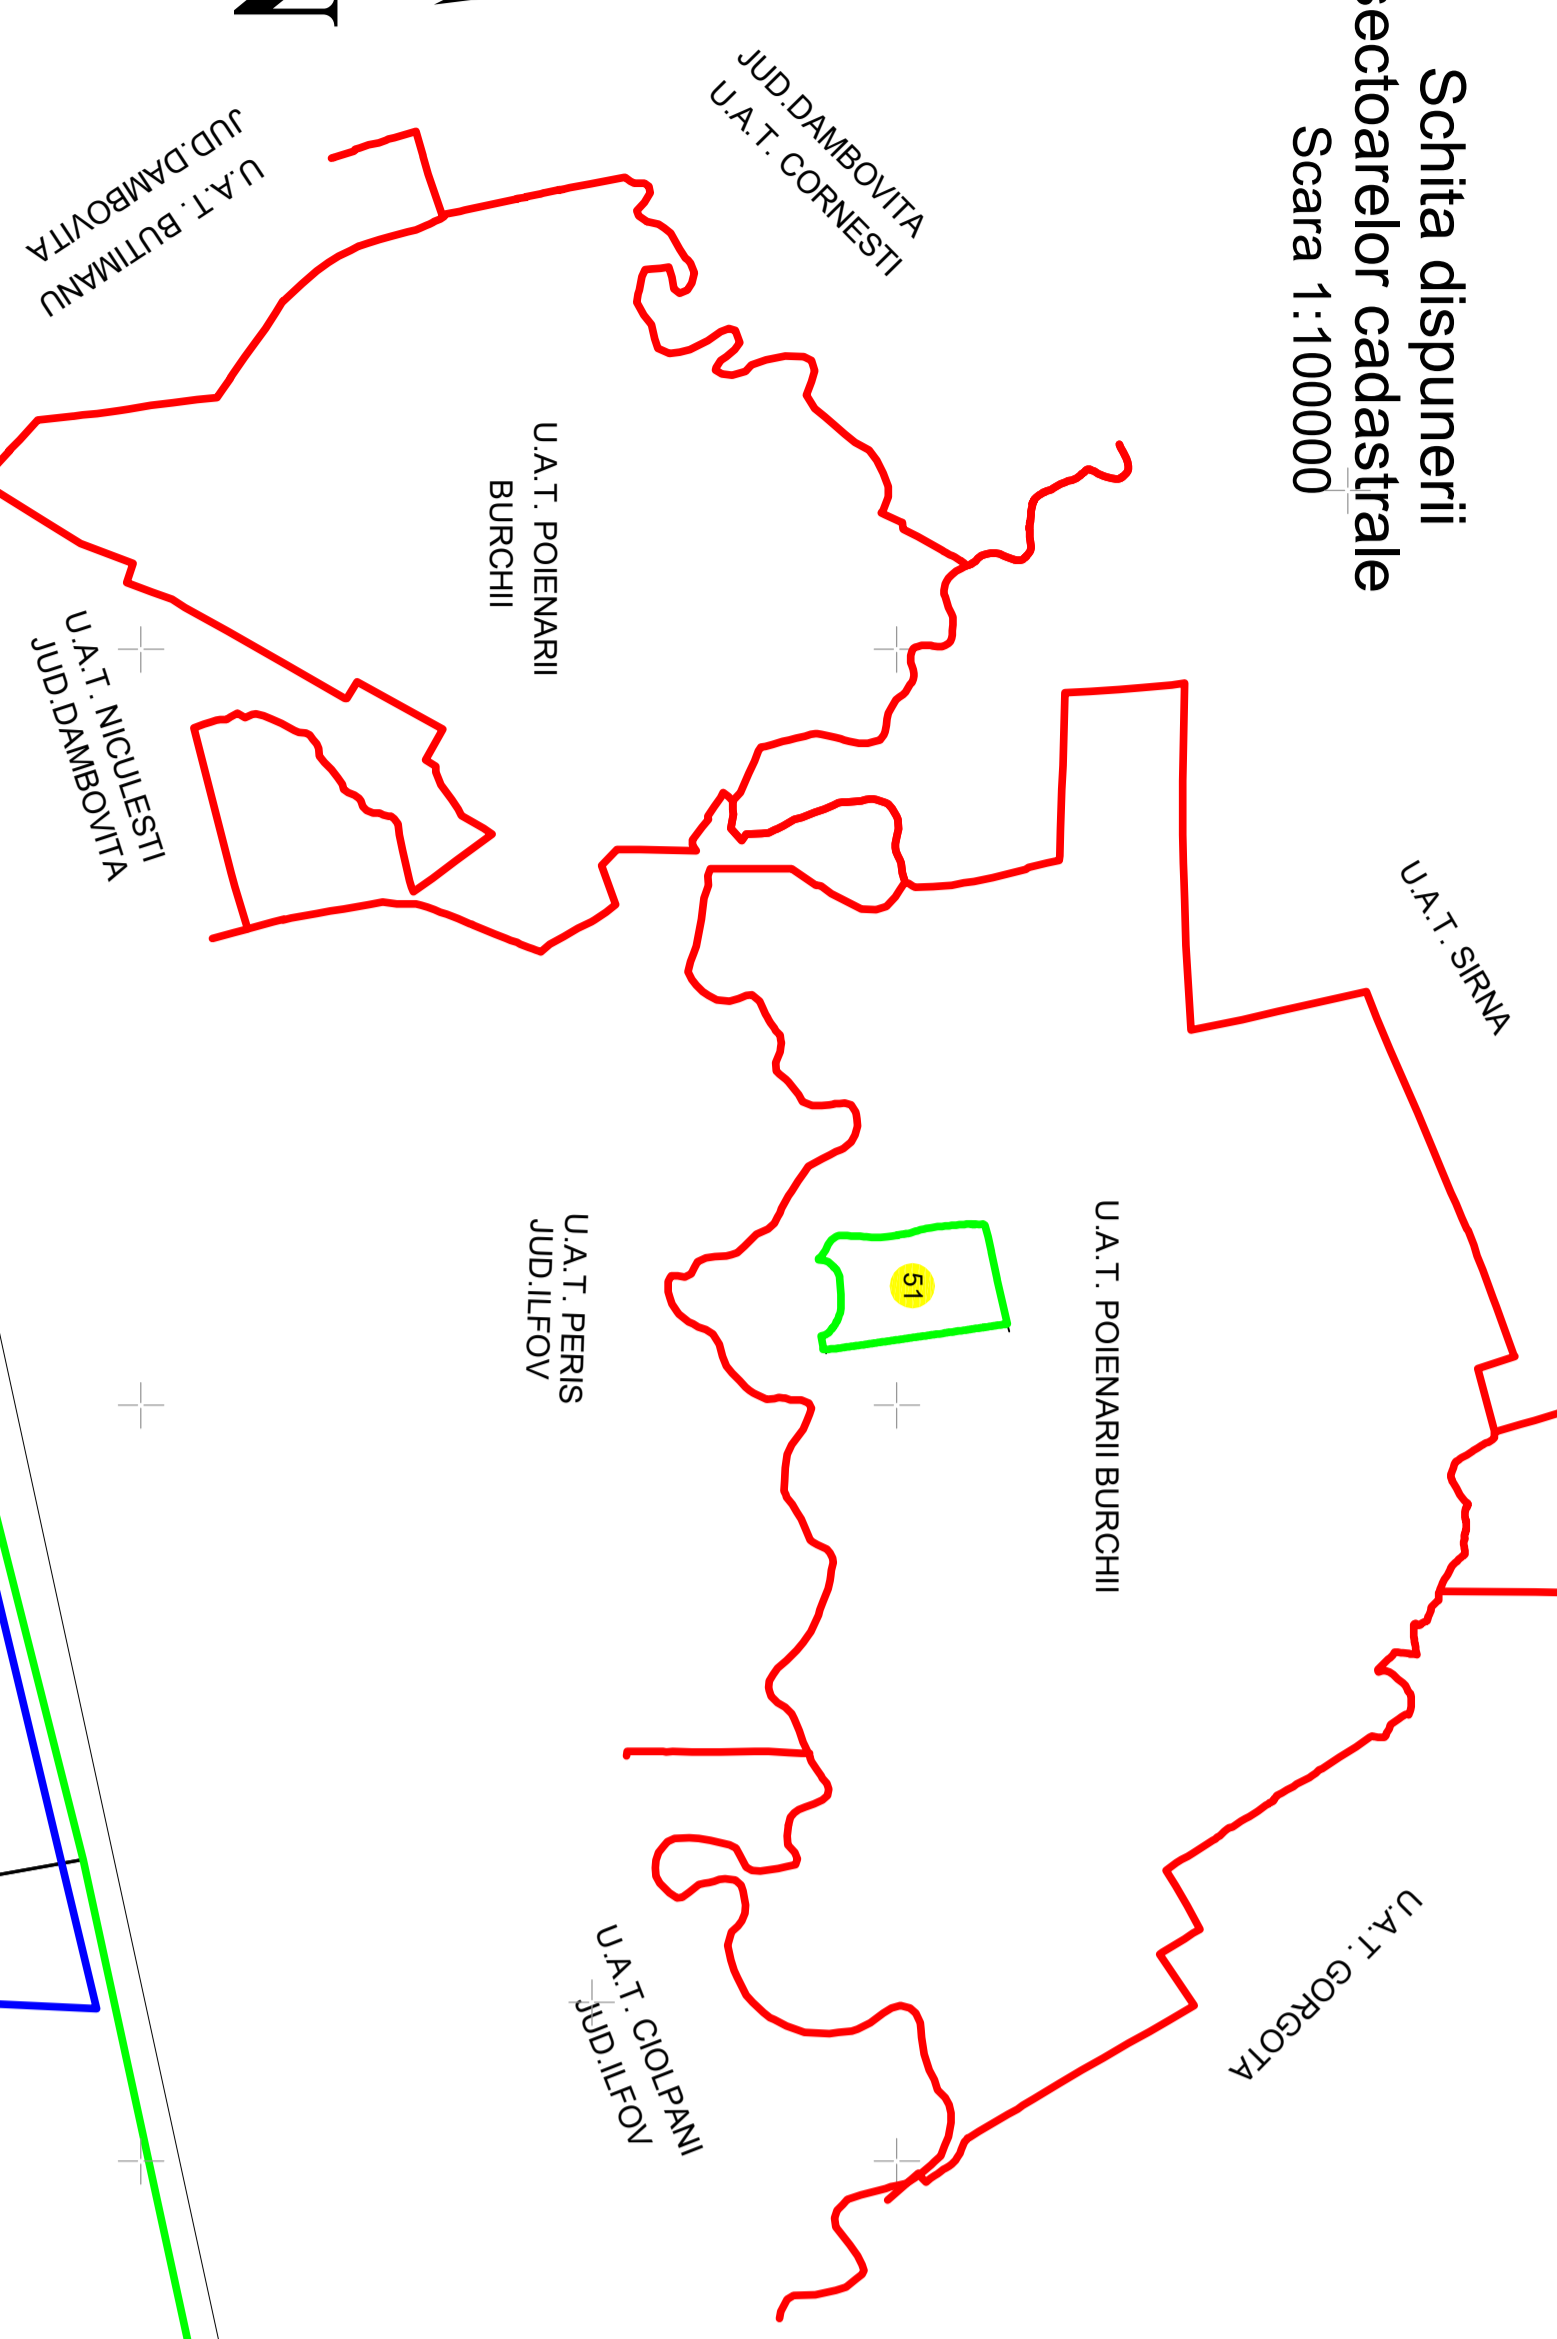

Schita dispunerii
sectoarelor cadastrale
Scara 1:100000

SISTEM DE PROIECTIE
STEREO 70