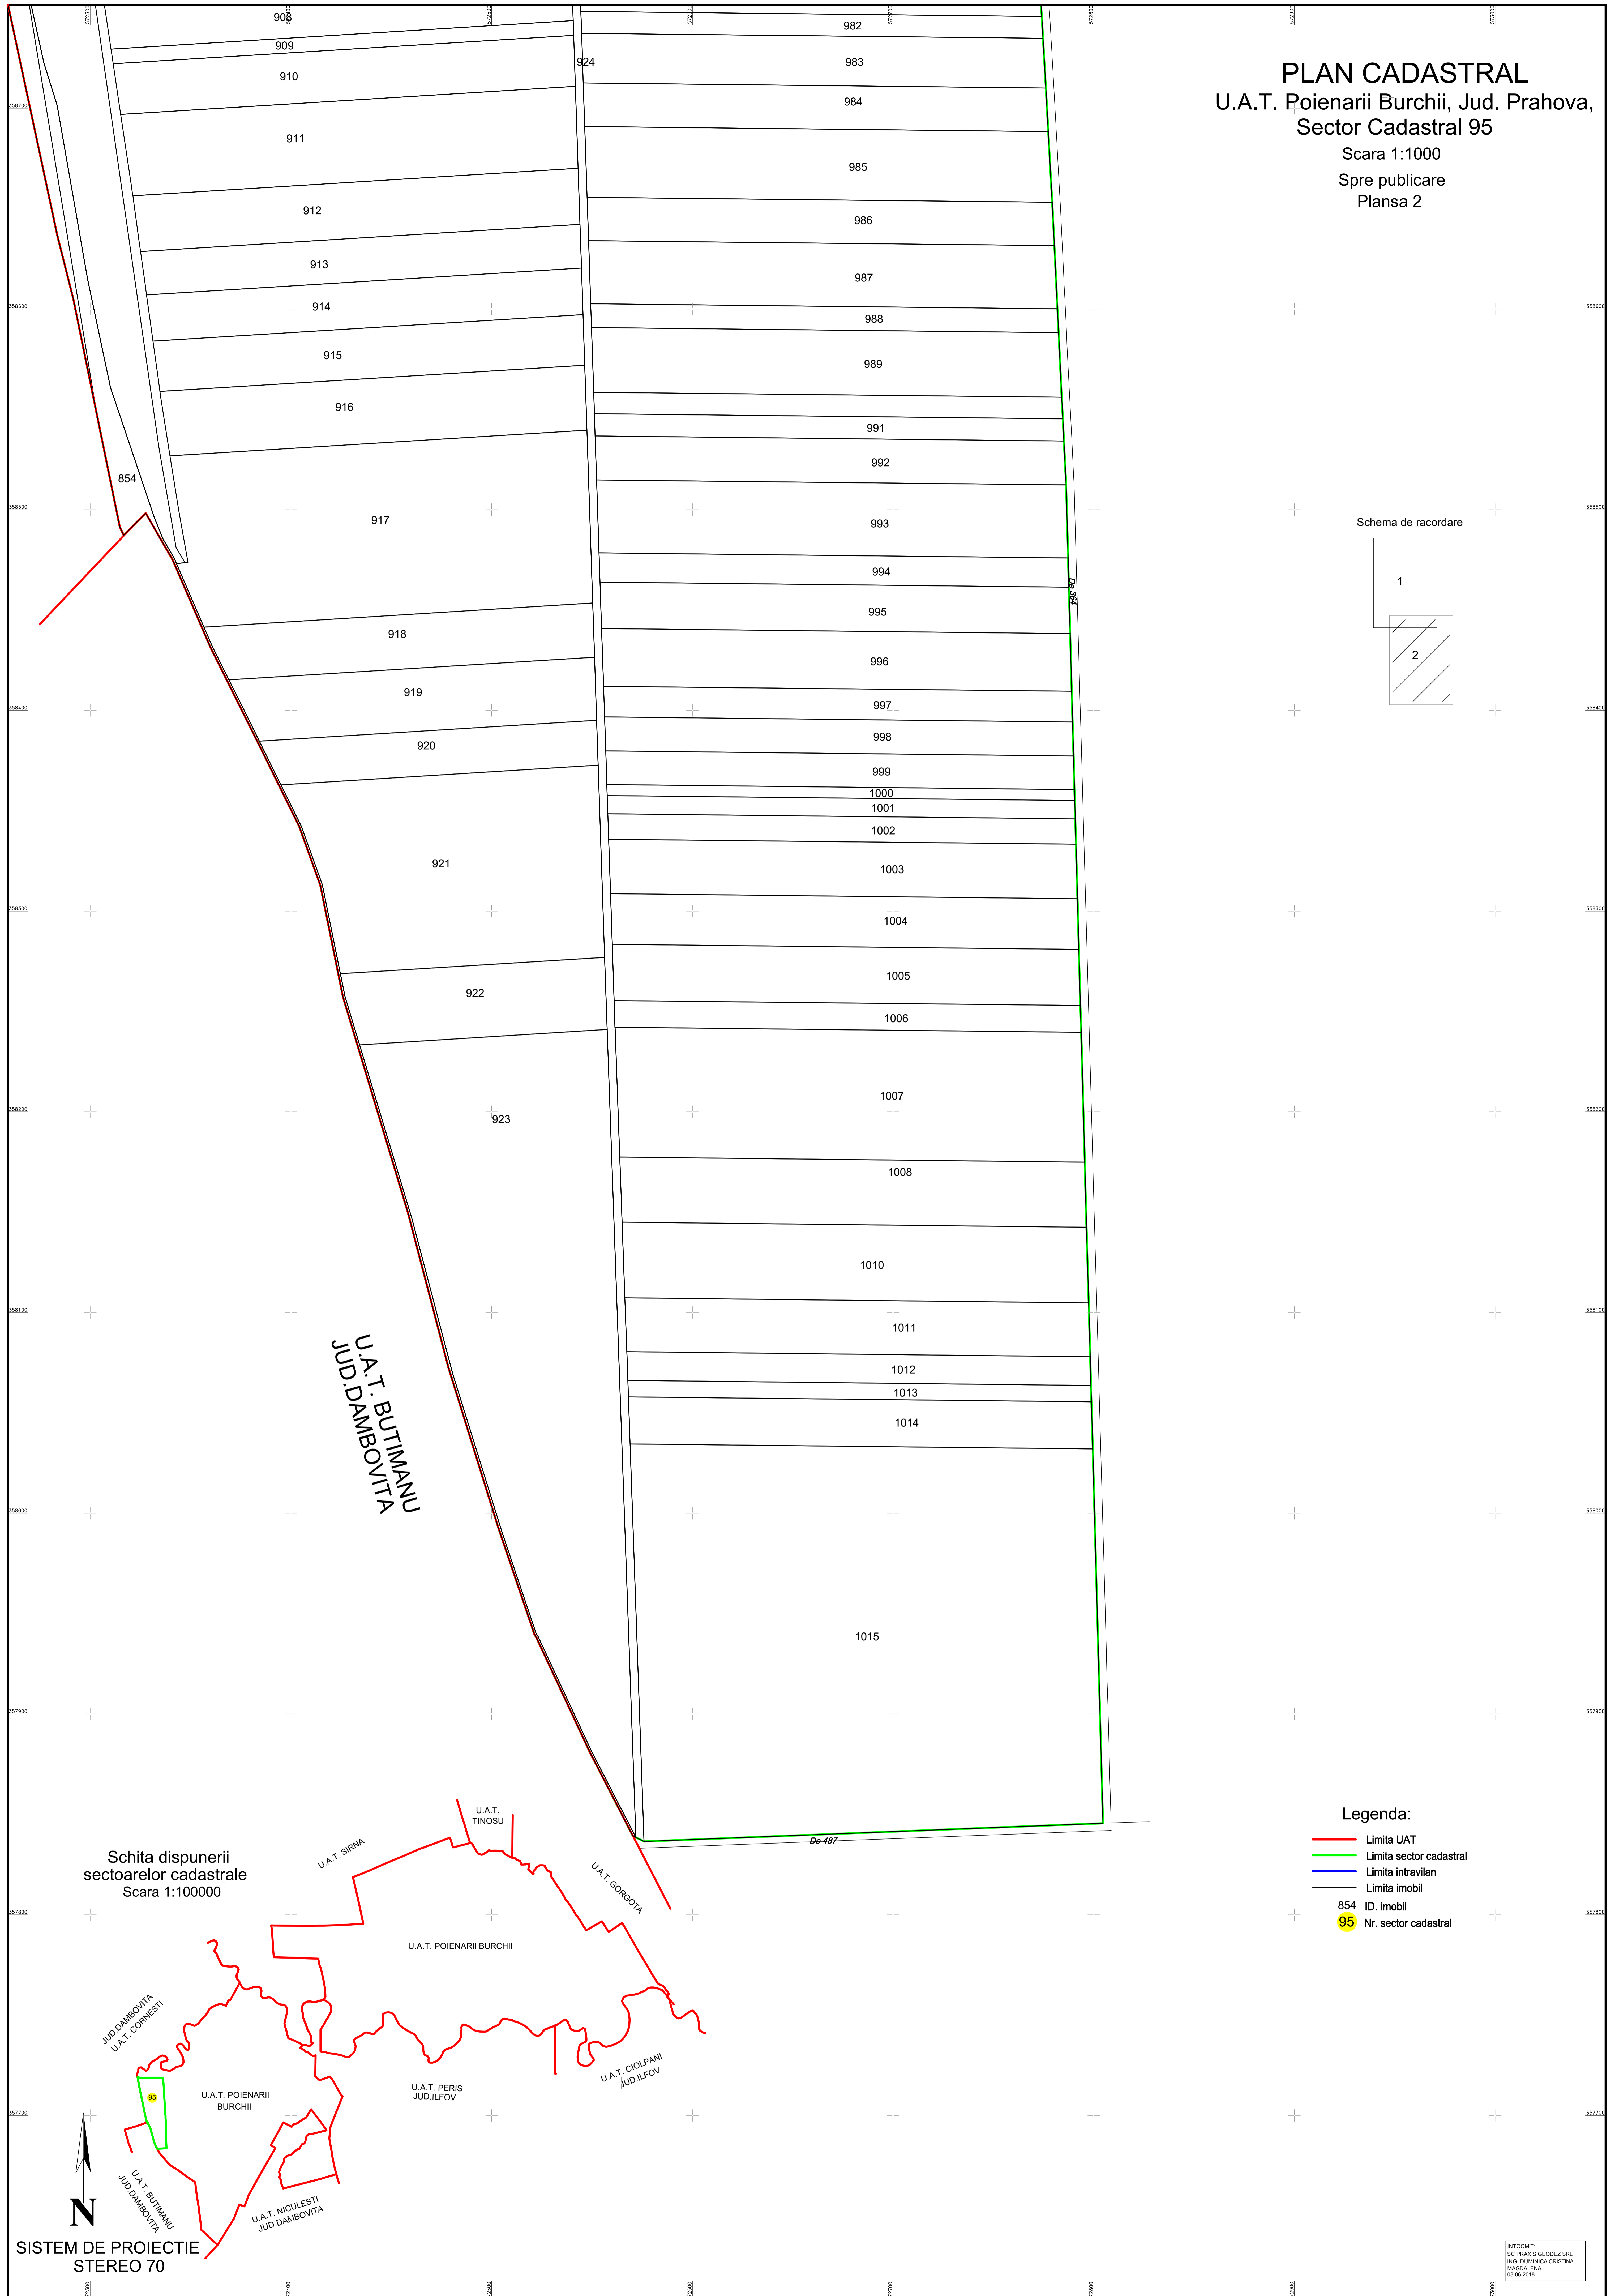

PLAN CADASTRAL
 U.A.T. Poienarii Burchii, Jud. Prahova,
 Sector Cadastral 95
 Scara 1:1000
 Spre publicare
 Plansa 2

Schema de racordare

Schita dispunerii
 sectoarelor cadastrale
 Scara 1:100000

Legenda:

- Limita UAT
- Limita sector cadastral
- Limita intravilan
- Limita imobil
- 854 ID. imobil
- 95 Nr. sector cadastral

U.A.T. BUTIMANU
 JUD. DAMBOVITA

SISTEM DE PROIECTIE
 STEREO 70