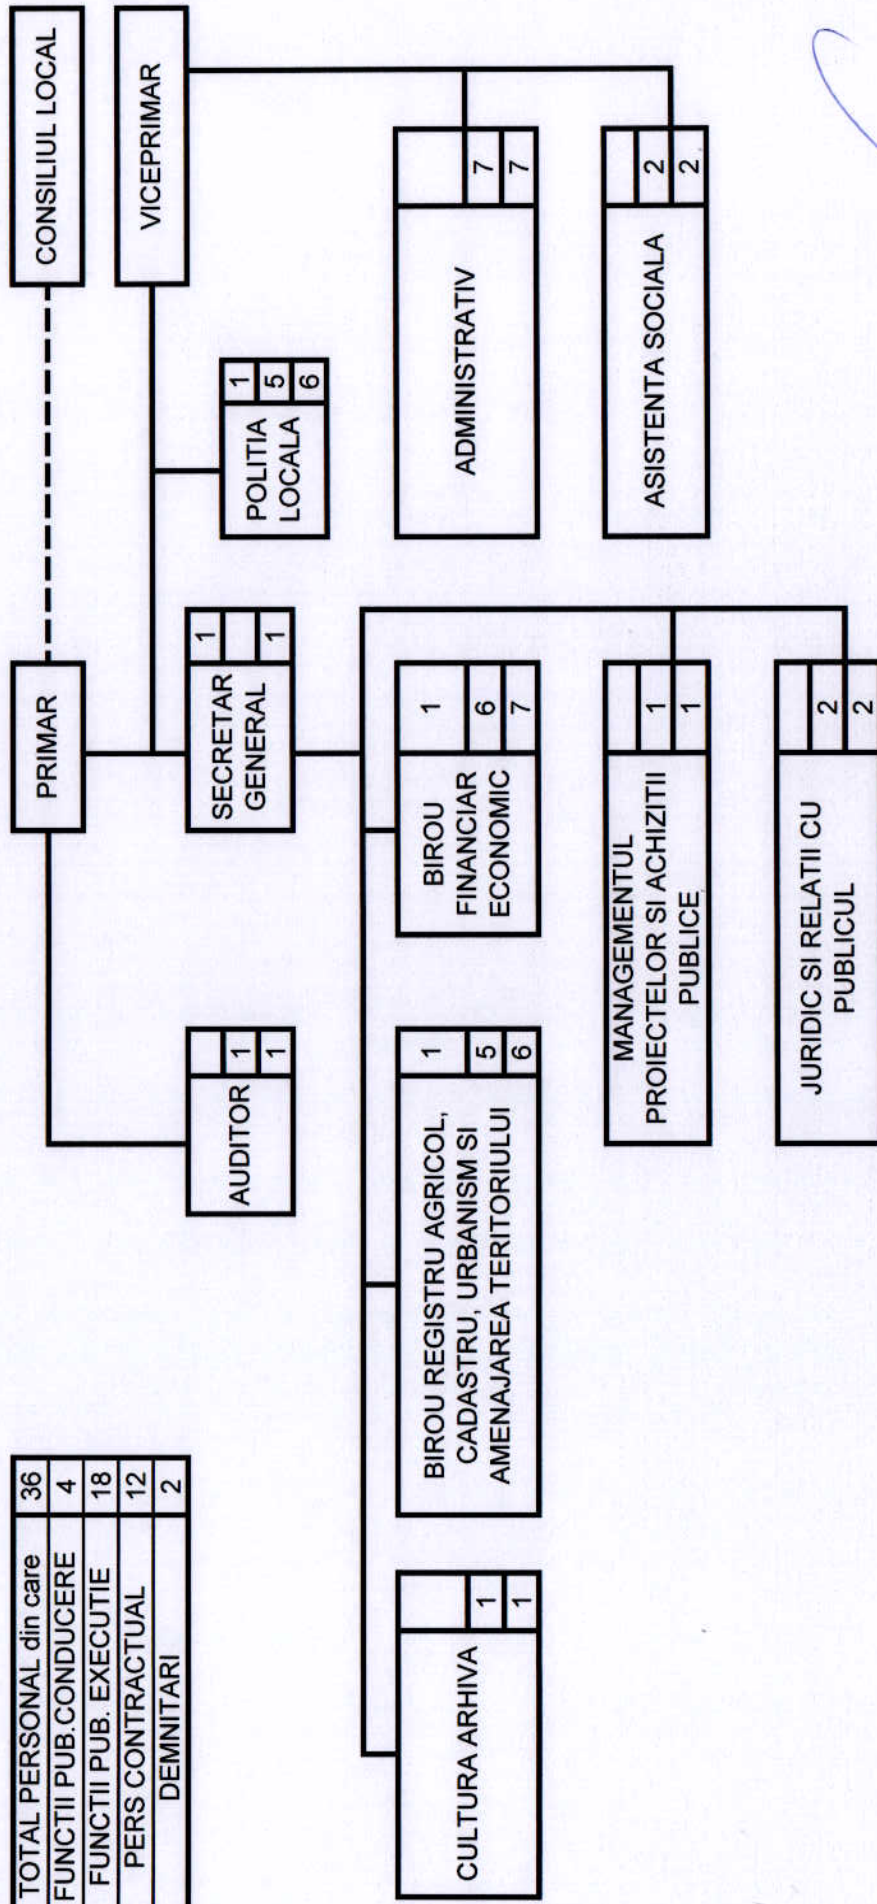

**ORGANIGRAMA
APARATULUI DE SPECIALITATE AL PRIMARULUI
COMUNEI POIENARII BURCHII**

TOTAL PERSONAL din care	36
FUNCTII PUB.CONDUCERE	4
FUNCTII PUB. EXECUTIE	18
PERS CONTRACTUAL	12
DEMNITARI	2

PRIMAR,
DANIEL NEDELICU

SECRETAR GENERAL COMUNA,
CLAUDIA GEORGETA NECULA