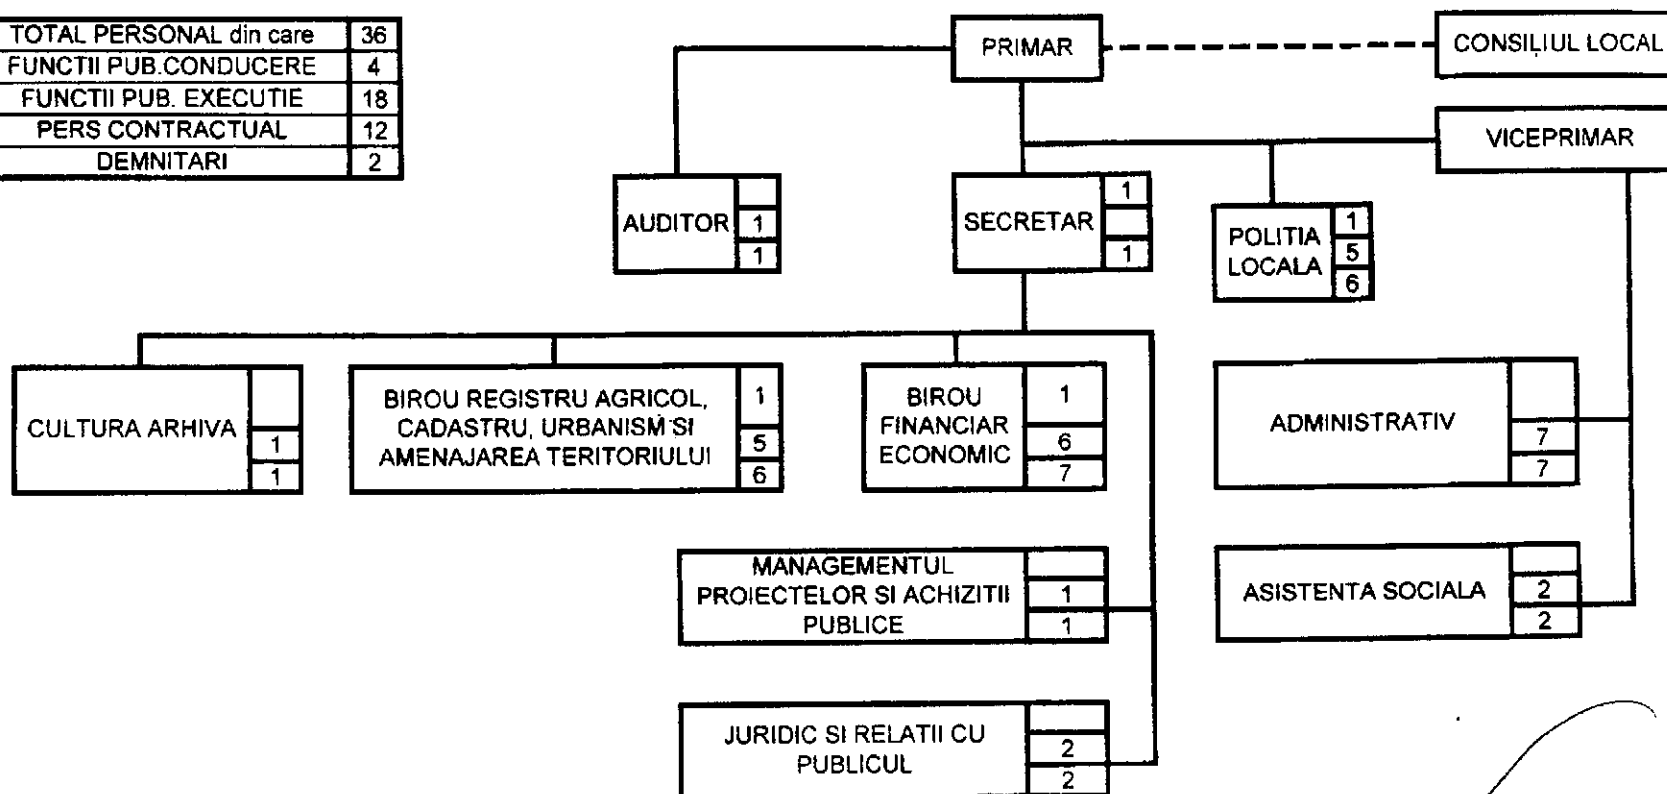

**ORGANIGRAMA
APARATULUI DE SPECIALITATE AL PRIMARULUI
COMUNEI POIENARII BURCHII**

TOTAL PERSONAL din care	36
FUNCTII PUB.CONDUCERE	4
FUNCTII PUB. EXECUTIE	18
PERS CONTRACTUAL	12
DEMNITARI	2

PRIMAR,
DANIEL NEDELCU

SECRETAR,
CLAUDIA GEORGETA NECULA