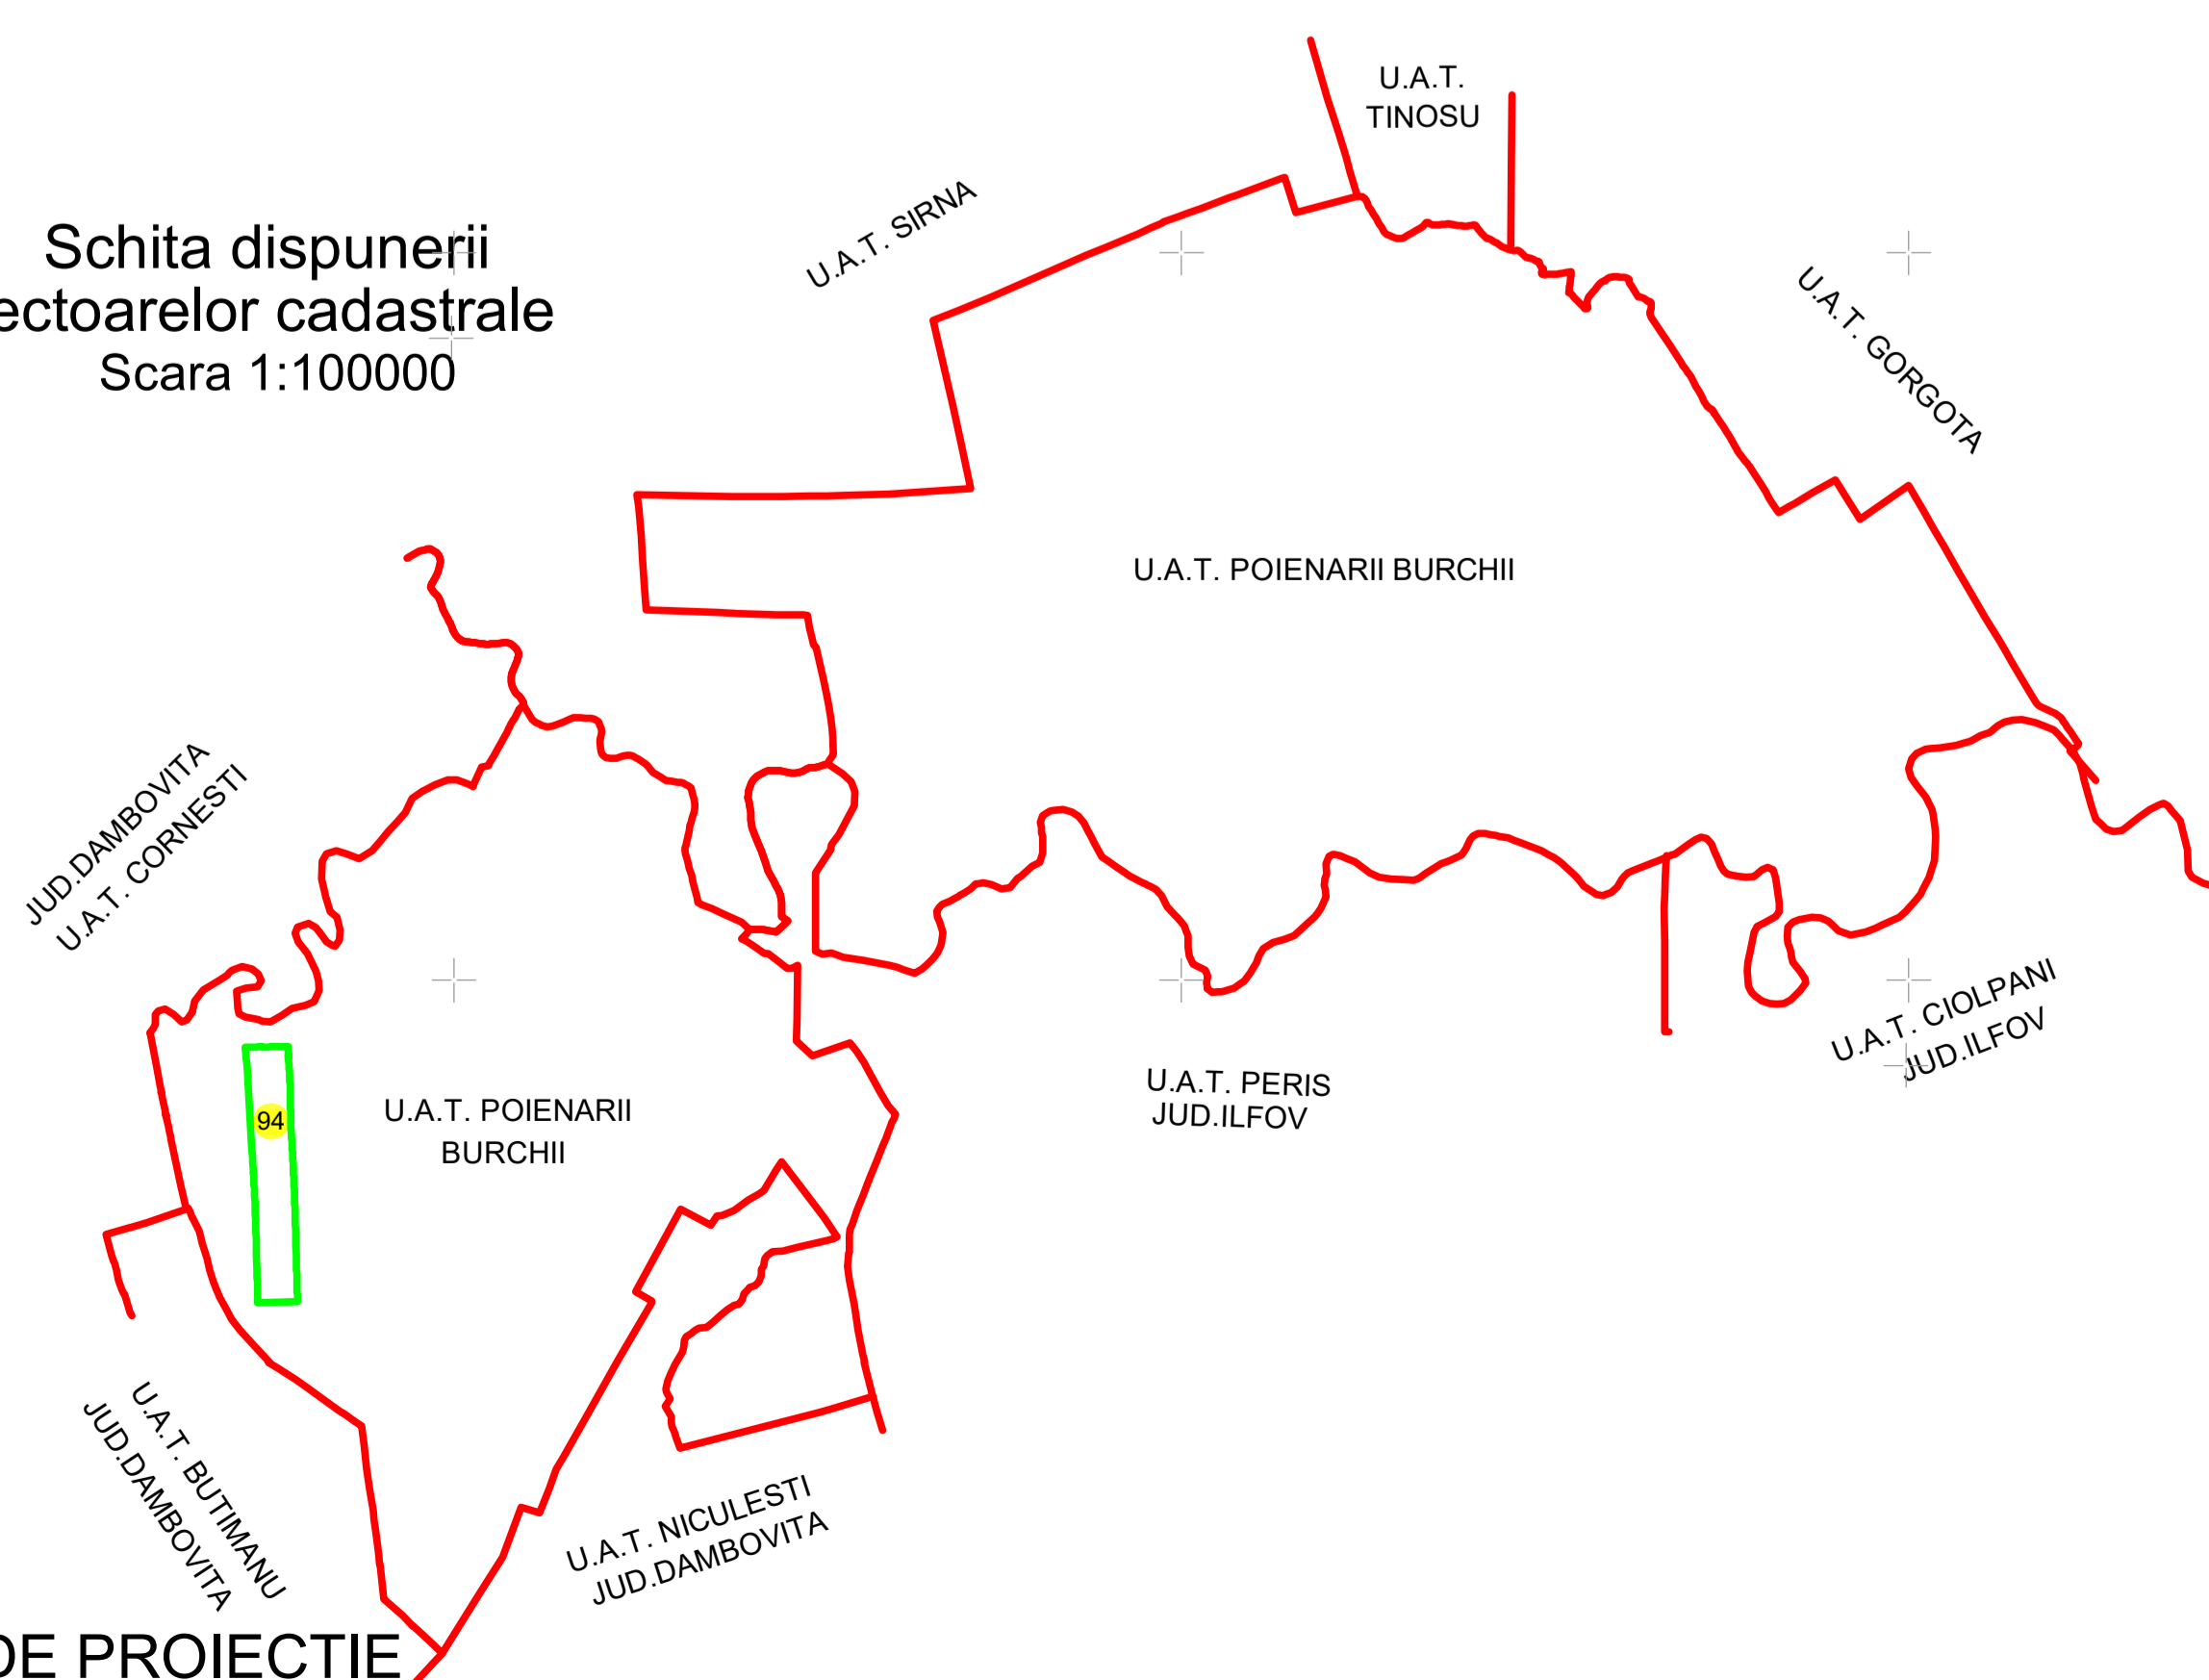

**PLAN CADASTRAL**  
 U.A.T. Poienarii Burchii, Jud. Prahova, Sector Cadastral 94  
 Scara 1:1000  
 Spre publicare  
 Plansa 2

**Legenda:**

- Limita UAT
- Limita sector cadastral
- Limita intravilan
- Limita imobil
- 1016 ID. imobil
- 94 Nr. sector cadastral

**Schema de racordare**

**Schita dispunerii  
 sectoarelor cadastrale**  
 Scara 1:100000

**SISTEM DE PROIECTIE  
 STEREO 70**