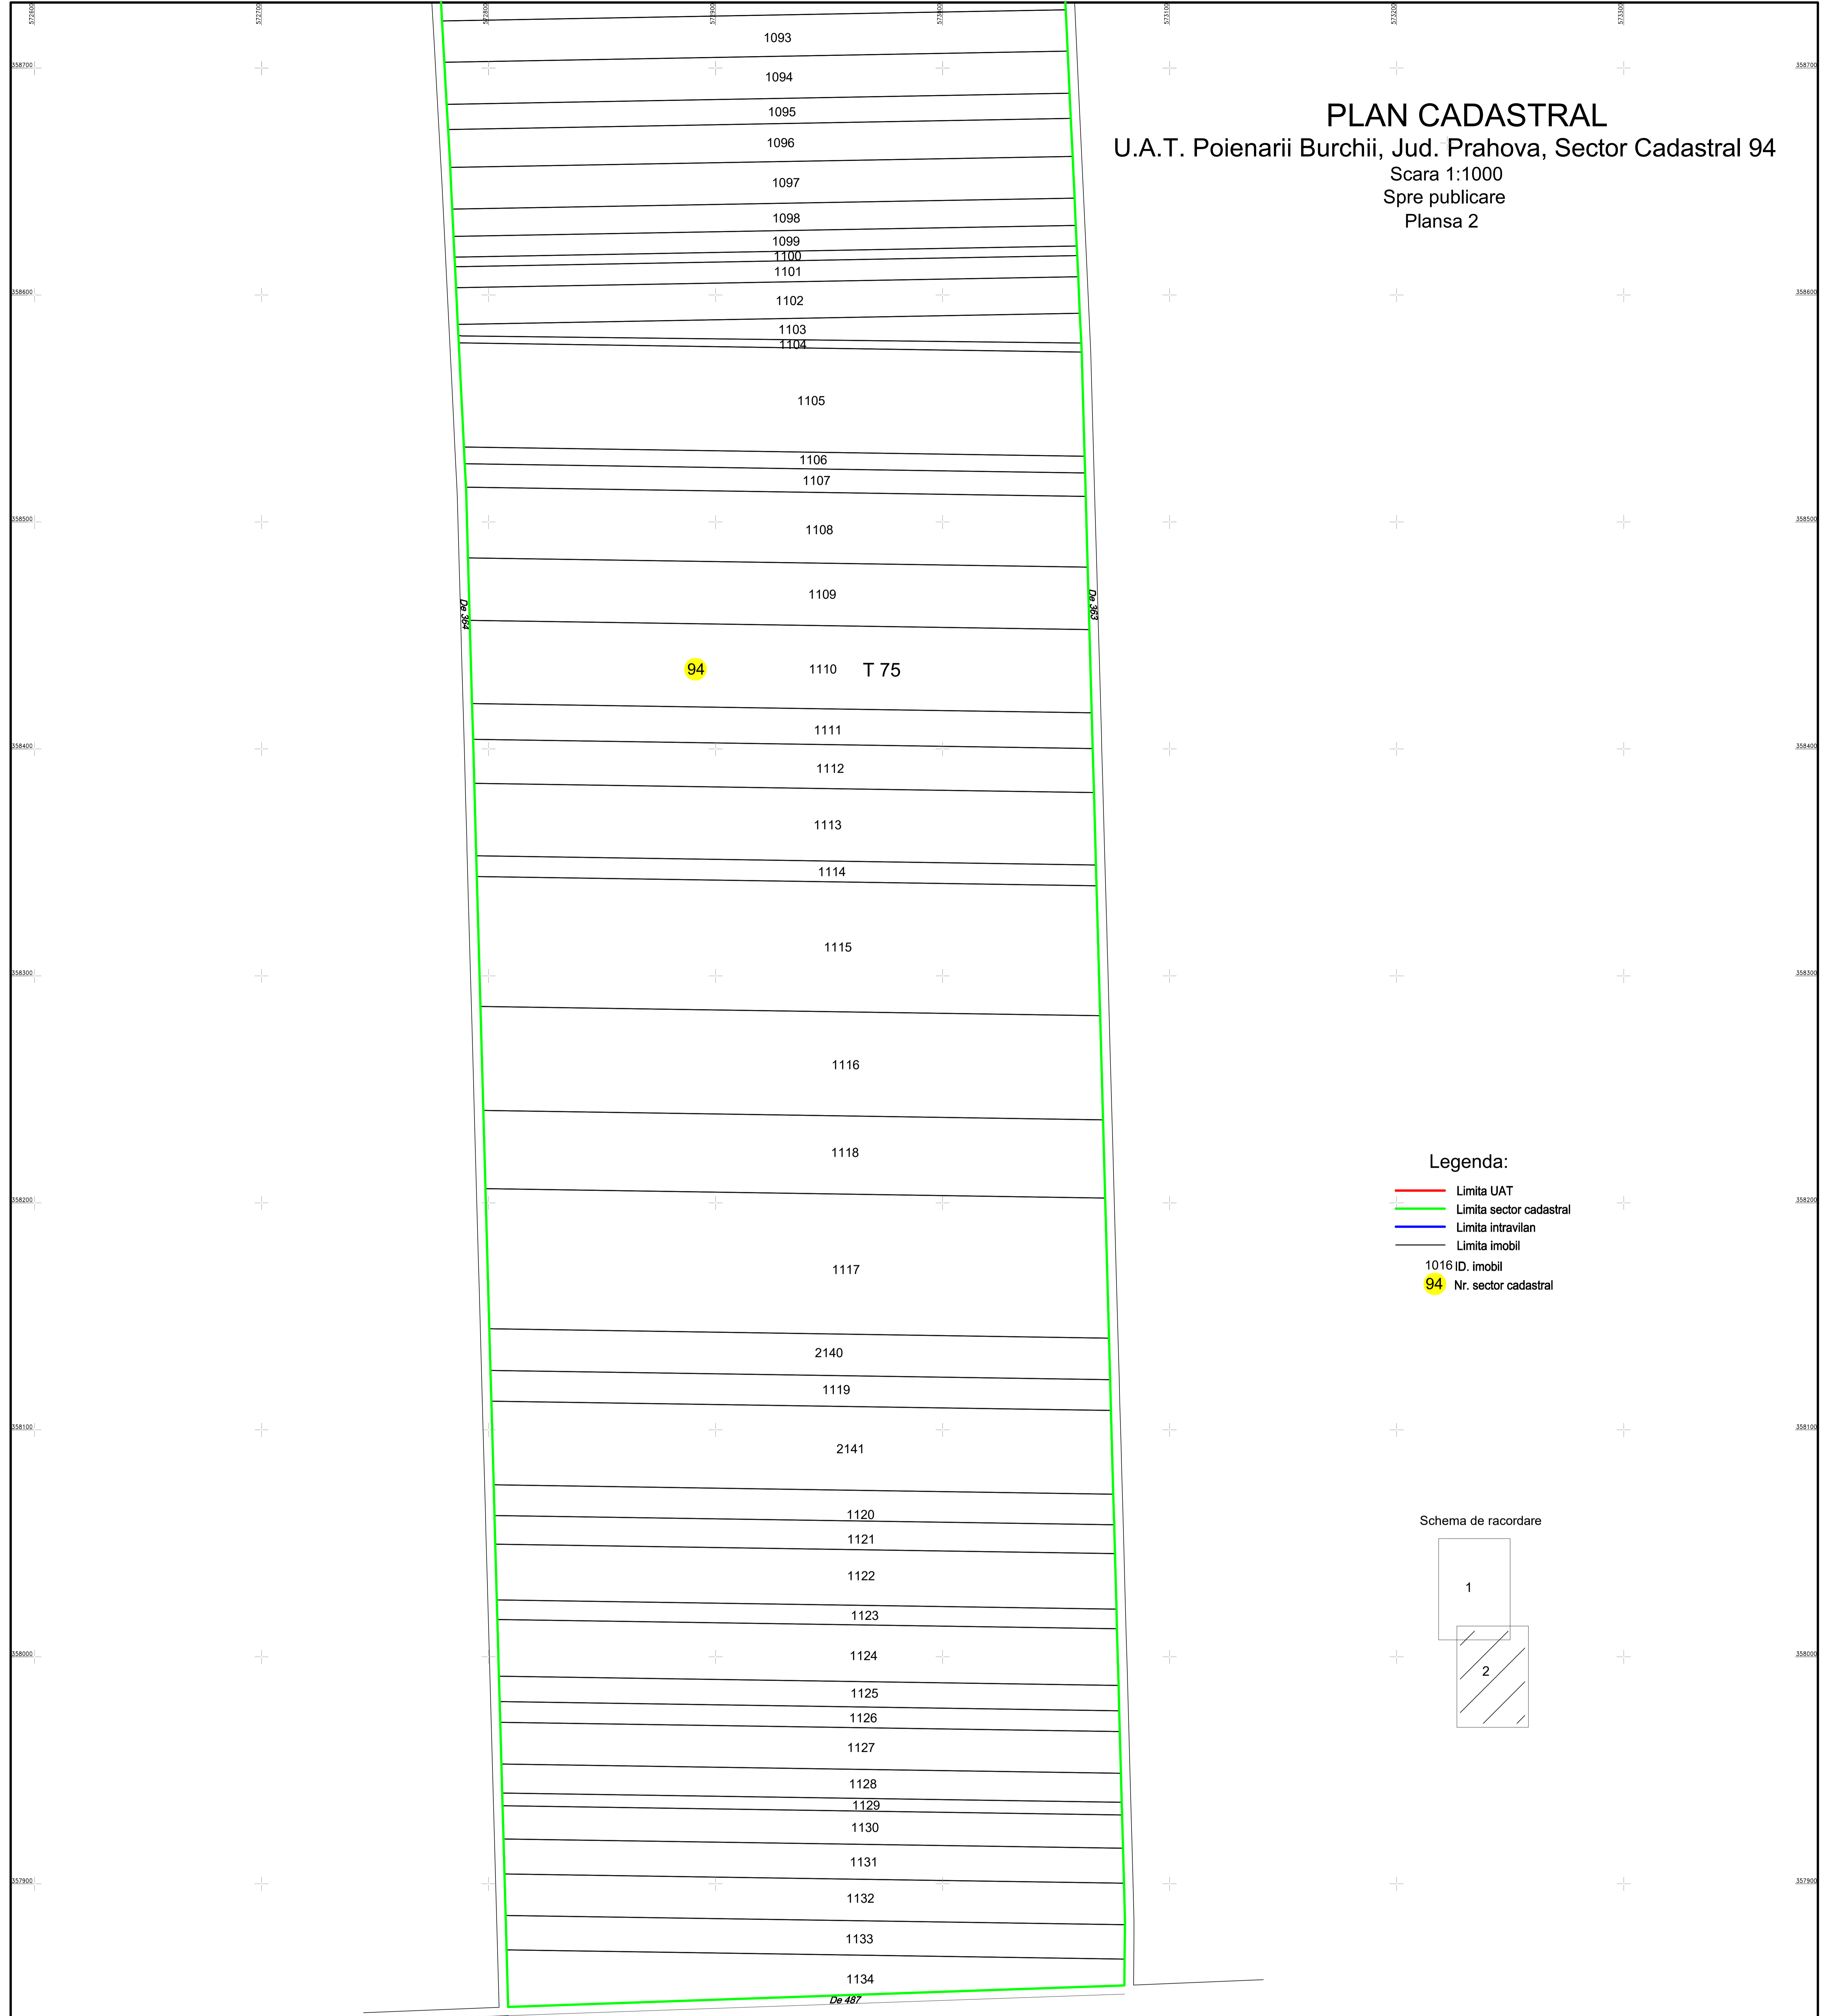

**PLAN CADASTRAL**  
 U.A.T. Poienarii Burchii, Jud. Prahova, Sector Cadastral 94  
 Scara 1:1000  
 Spre publicare  
 Plansa 2

**Legenda:**

- Limita UAT
- Limita sector cadastral
- Limita intravilan
- Limita imobil
- 1016 ID. imobil
- 94 Nr. sector cadastral

**Schema de racordare**

**Schita dispunerii  
 sectoarelor cadastrale**  
 Scara 1:100000

**SISTEM DE PROIECTIE  
 STEREO 70**